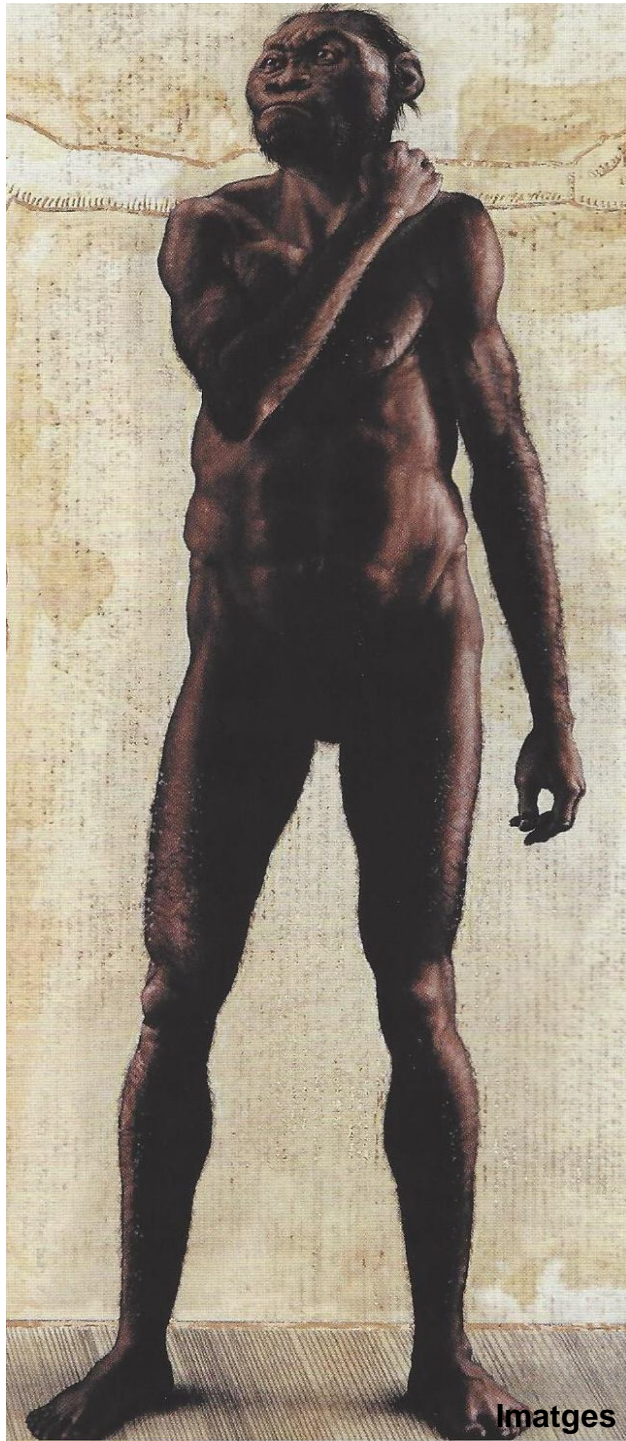

ELS ESQUELETS DELS **HOMO NALEDI** ES VAN TROBAR A UNA COVA  
QUE ES DIU **DINALEDI** (COVA dels ESTELS) a **Sudàfrica** al **2013**

AQUEST PASSADIS ES DIU de **SUPERMAN** PERQUÈ  
NOMÉS POT PASSAR una PERSONA MOLT PRIMA i  
amb un BRAÇ PER DAVANT

## EL *HOMO NALEDI* TENIA:

- UN **CAP** SEMBLANT AL NOSTRE PERO MOLT **MES XICOTET**
- UNS **BRAÇOS** LLARGS COM ELS NOSTRES PERO ELS **DITS ENCORVATS** PER ENFILAR-SE ALS ARBRES
- UNA **CADERA** SEMBLANT A LA NOSTRA PERO PROU **MES AMPLA**
- UNES **CAMES** LLARGUES COM LES NOSTRES PERO **MES FORTES**
- UNS **PEUS** MOLT SEMBLANT ALS NOSTRES PERO AMB ELS **DITS LLARGS I ENCORVATS** PER PODER ENFILAR-SE MILLOR ALS ARBRES