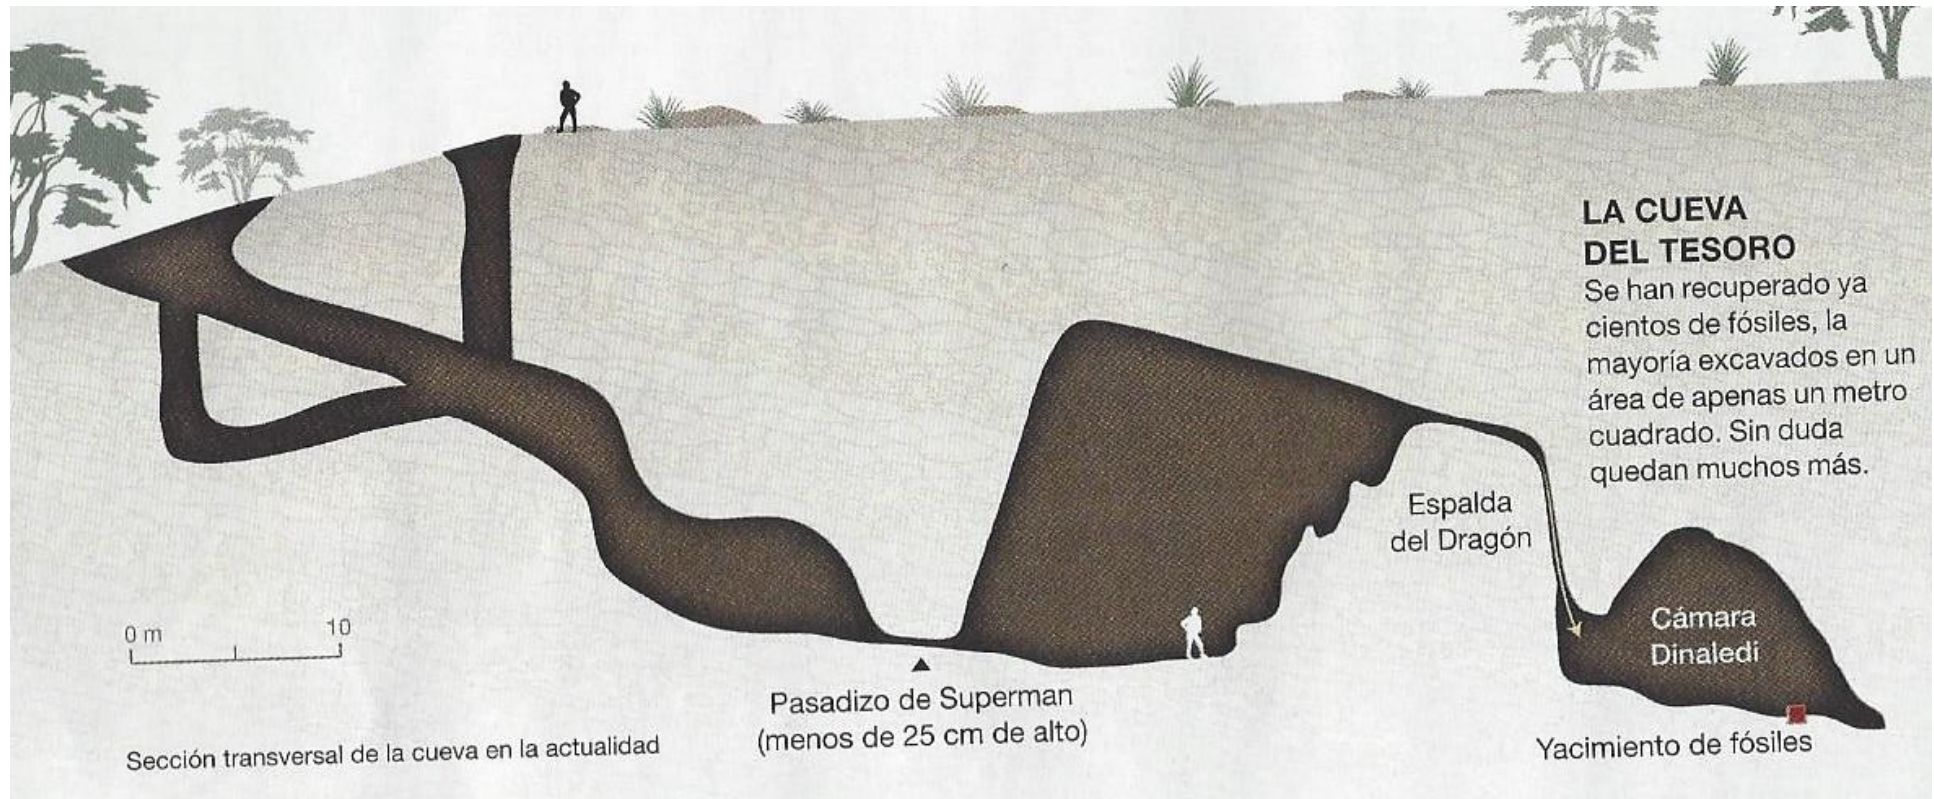

ELS ESQUELETS DELS **HOMO NALEDI** ES VAN TROBAR A UNA COVA  
QUE ES DIU **DINALEDI** (COVA dels ESTELS) a **Sudàfrica** al **2013**

AQUEST PASSADIS ES DIU de **SUPERMAN** PERQUÈ  
NOMÉS POT PASSAR una PERSONA MOLT PRIMA i  
amb un BRAÇ PER DAVANT

## EL *HOMO NALEDI* TENIA:

- UN **CAP** SEMBLANT AL NOSTRE PERO MOLT **MES XICOTET**
- UNS **BRAÇOS** LLARGS COM ELS NOSTRES PERO ELS **DITS ENCORVATS** PER ENFILAR-SE ALS ARBRES
- UNA **CADERA** SEMBLANT A LA NOSTRA PERO PROU **MES AMPLA**
- UNES **CAMES** LLARGUES COM LES NOSTRES PERO **MES FORTES**
- UNS **PEUS** MOLT SEMBLANT ALS NOSTRES PERO AMB ELS **DITS LLARGS I ENCORVATS** PER PODER ENFILAR-SE MILLOR ALS ARBRES